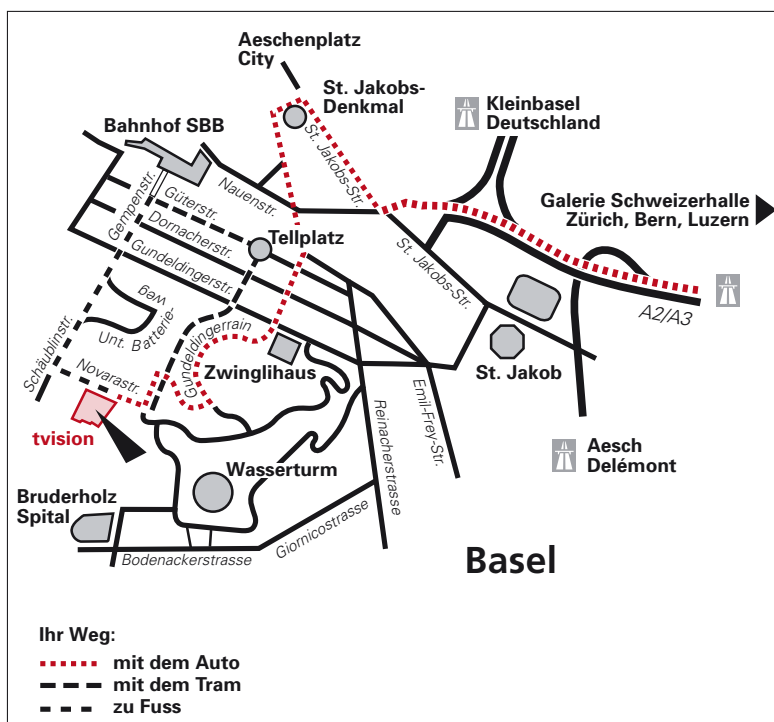

Anfahrtsplan tvision gmbh

Adresse

tvision video gmbh (im Gebäude von Schweizer Radio DRS)
 Novarastrasse 2
 CH-4002 Basel

Mobile +41 79 689 77 21
 Fax +41 61 421 03 32
 E-Mail info@tvision.ch

Mit dem Auto

- Autobahn A2/A3: nach der Galerie «Schweizerhalle» vor Basel in die linke Spur wechseln
- Ausfahrt «Basel-Süd/City» benutzen
- nach der Unterführung auf die rechte Spur wechseln
- bei erster Ampel rechts, Richtung «City/Gundeldingen»
- nach dem nächsten Lichtsignal auf die Spur ganz links
- in Linkskurve um St. Jakobs-Denkmal herumfahren
- geradeaus den Wegweisern «Bruderholz» folgen (über die Münchensteinerbrücke)
- nach Kreuzung mit Gundeldingerstrasse (links das «Zwinglihaus») steigt Strasse an (Gundeldingerrain)
- bei erster Verzweigung rechts abbiegen (Rehhagstr.)
- bei nächster Verzweigung links abbiegen
- nach 150 m beim Restaurant Bruderholz rechts in die Novarastrasse abbiegen

Mit den öffentlichen Verkehrsmitteln

- Hinterausgang «Gundeldingen» des Bahnhofs SBB benutzen
- mit Tram Nr. 16 nach links Richtung «Bruderholz»
- an Haltestelle «Tellplatz» (2. Station) umsteigen
- mit Tram Nr. 15 (Haltestelle rechts in der Bruderholzstrasse) 4 Stationen bis «Studio Basel»

Zu Fuss vom Bahnhof SBB aus

- Etwa 20 Minuten Fussweg
- Hinterausgang «Gundeldingen» des Bahnhofs SBB benutzen
- geradeaus in die Gempenstrasse
- links in die Gundeldingerstrasse abbiegen
- rechts in Unterer Batterieweg abbiegen
- auf dem Fussweg geradeaus bis Schäublinstrasse
- entlang der Schäublinstrasse
- links in die Novarastrasse abbiegen